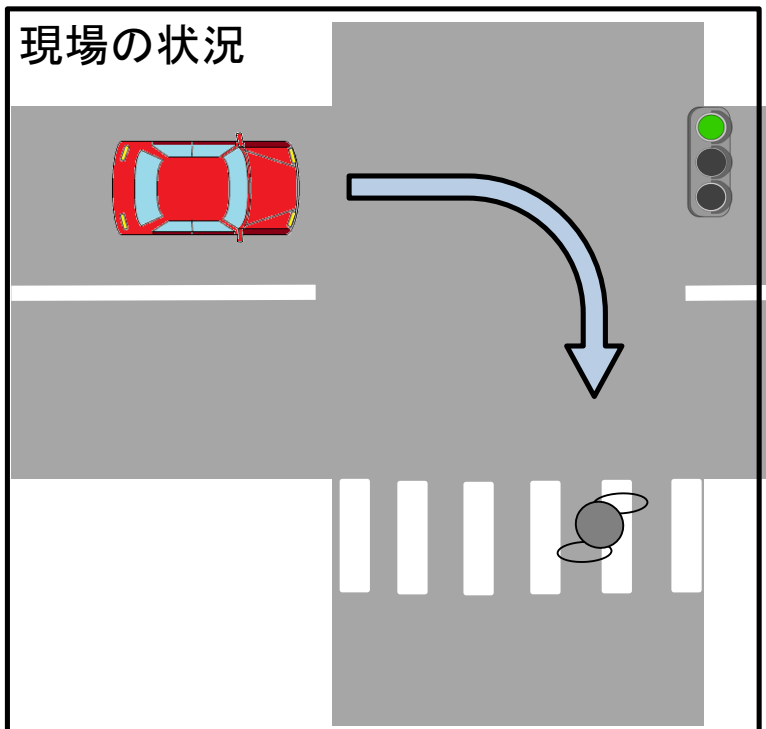

豊田警察署管内(本年1件目) 交通死亡事故発生速報!

信号交差点を右折した車両が、
横断歩道を渡っていた**高齢歩行者**
と衝突!

発生日

平成30年1月27日
(土)午後5時頃

場 所

豊田市青木町地内

当事者

車両×歩行者(高齢者)

事故防止ポイント!

運転手の方は、右左折する先に歩行者がいないかよく確かめ、安全に運転しましょう。

歩行者の方は、明るい服装で**反射材**を身につけ、信号が青でも車が来ないか安全確認をしましょう。

豊田警察署