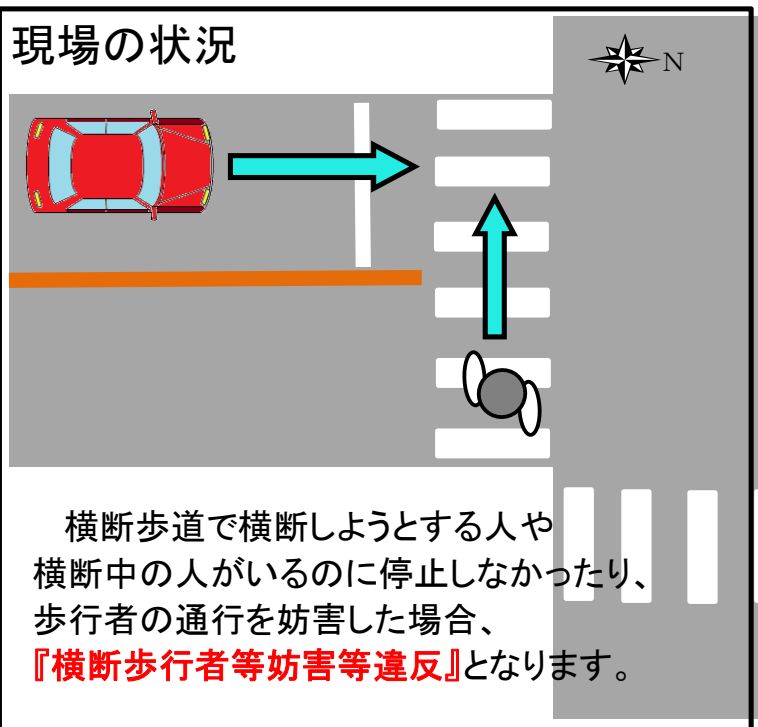

豊田警察署管内(本年2件目) 交通死亡事故発生速報!

信号のない交差点を直進する車両と、
横断歩道を渡っていた**高齢歩行者**
が衝突!

発生日

平成30年2月5日
(月)午後9時頃

場所

豊田市四郷町地内

当事者

車両×歩行者(高齢者)

横断歩道横断中の高齢者が被害となる
交通死亡事故が連続発生しています!

事故防止ポイント!

運転手の方は、夜間はハイビームを効果的に利用し、対向車がいる等の利用できない時は、直前で止まれるよう速度を落として走行しましょう。

歩行者の方は、明るい服装で反射材を身につけ、道路を横断する時は特に左側からくる車に注意しましょう。

豊田警察署