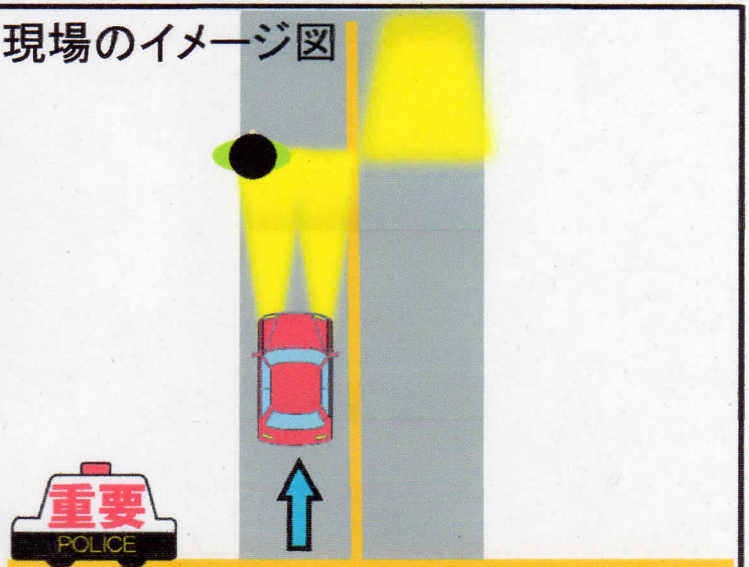

# 交通死亡事故発生速報!

夜間の降雨の中、自動車と人が衝突し、  
男性が亡くなりました。

発生日

平成30年3月21日(水)

午後11時24分頃

場所

豊田市西中山町地内

当事者

自動車

×

人(男)

現場のイメージ図

交通事故を起こしたら、  
必ず「止まる」「助ける」「届け出る」

## 事故防止ポイント!

- 夜間の雨は、対向車や自車の光が路面に反射し大変見えにくく危険なため、普段より速度を落として走行しましょう。
- 歩行者の方は、明るい服装で反射材を身につけましょう。

豊田警察署