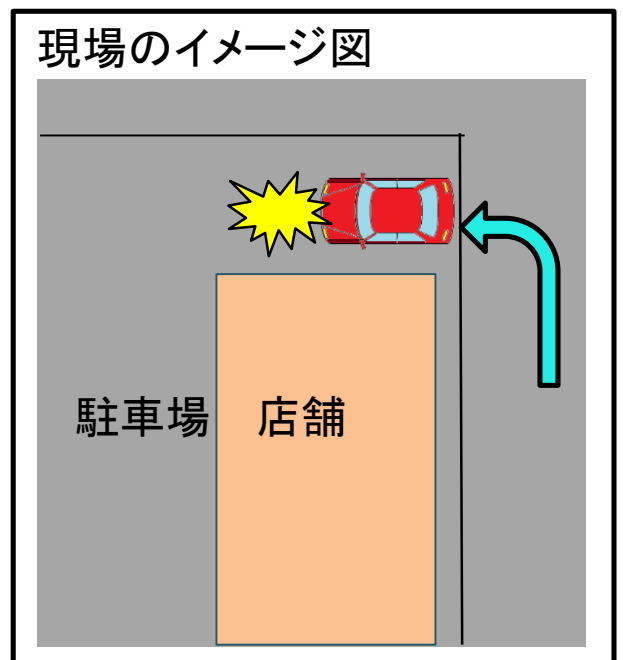

豊田警察署管内(本年7件目)

交通死亡事故発生速報!

夜間の駐車場で、自動車と高齢者が衝突し、高齢者が亡くなりました。

発生日

平成30年8月19日(日)

午後10時頃

場 所

豊田市宮上町地内

現場のイメージ図

事故防止ポイント

- 店舗の付近や駐車場は、歩行者や自転車が
いる可能性が高いです。
突然現れる場合もあるので、周りに注意を
して走行しましょう。
- 歩行者の方は、夜間の外出時は明るい
服装で反射材を身につけましょう。