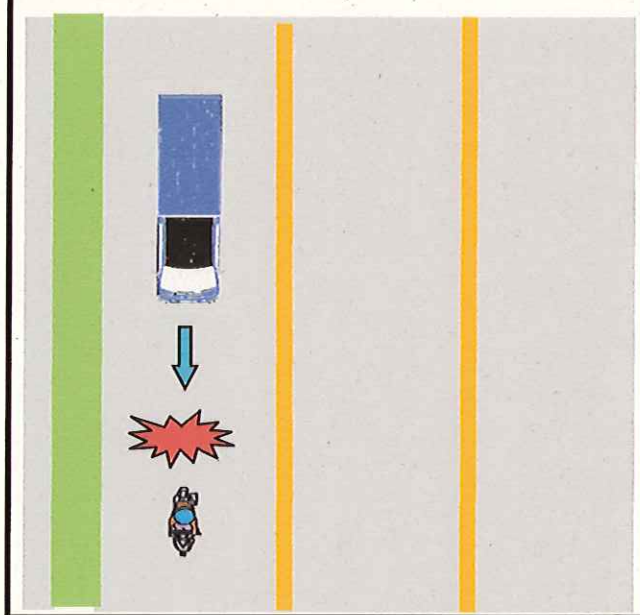

豊田警察署管内（本年1件目）

交通死亡事故発生速報

信号待ちで停車中の大型貨物が発進する時、
前方に停車していた高齡者原付に追突！

○発生日

平成31年3月23日（土）
午前9時頃

○場 所

豊田市トヨタ町地内

○当事者

大型貨物×原付（高齡者）

現場のイメージ図

事故防止ポイント

大型車両の運転手の方は、死角に車両や歩行者がいないかよく確かめて発進しましょう。

二輪車の運転手の方は、周囲の車両から自車が見えていないかもしれないことを心がけて、防衛運転に努めましょう。

豊田警察署