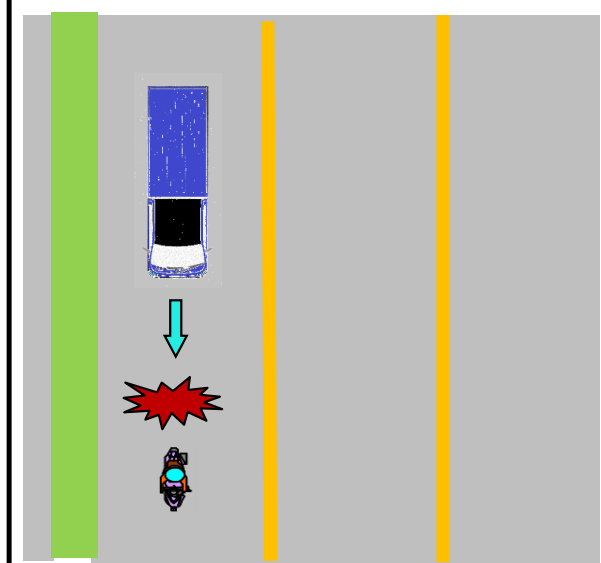

豊田警察署管内（本年1件目）
交通死亡事故発生速報

信号待ちで停車中の**大型貨物**が発進する時、前方に停車していた**高齢者原付**に追突！

○発生日

平成31年3月23日（土）
午前9時頃

○場 所

豊田市トヨタ町地内

○当事者

大型貨物×原付（高齢者）

現場のイメージ図

事故防止ポイント

大型車両の運転手の方は、死角に車両や歩行者がいなかよく確かめて発進しましょう。

二輪車の運転手の方は、周囲の車両から自車が見えていないかもしれないことを心がけて、防衛運転に努めましょう。