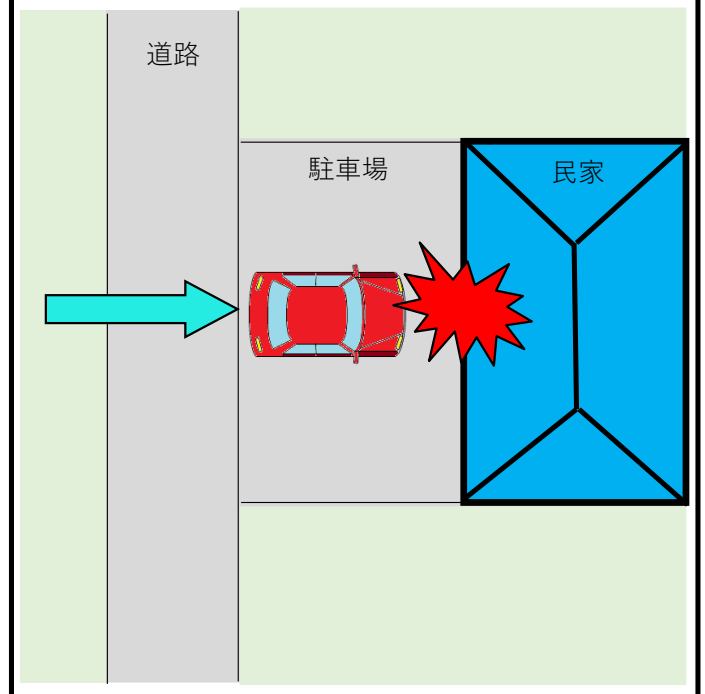

豊田警察署管内（本年3件目）  
**交通死亡事故発生速報**

軽四乗用車が単独で駐車場の壁に衝突！

○認知日時  
平成31年4月9日（火）  
午後1時頃

○場 所  
豊田市久岡町地内

○当事者  
軽四乗用車×駐車場の壁

現場のイメージ図

## 事故防止ポイント

降車するときは、短い時間でも

- ①ギアをパーキングに入れる
- ②サイドブレーキをひく
- ③エンジンを切る

を必ず守りましょう。

豊田警察署