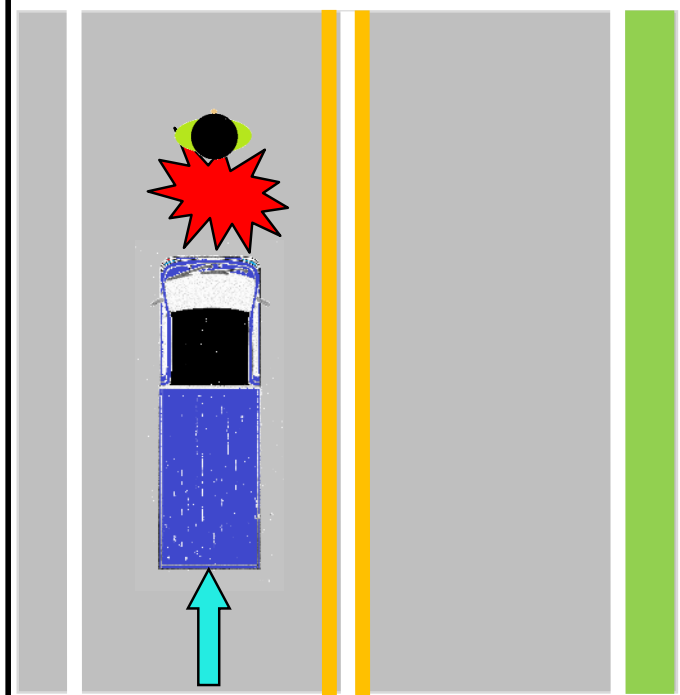

豊田警察署管内（本年4件目）

交通死亡事故発生速報

高齢者が車道上で大型貨物と衝突！

○認知日時

令和元年5月12日（日）

午後9時50分頃

○場 所

豊田市木瀬町地内

○当事者

大型貨物自動車

×

歩行者（**高齢者**）

現場のイメージ図

事故防止ポイント

夜間走行する車両は、**ハイビーム**を活用し危険の早期発見に努めましょう。

歩行者は、**反射材**等を活用すると共に、道路を横断する場合は**必ず横断歩道を渡り**ましょう。