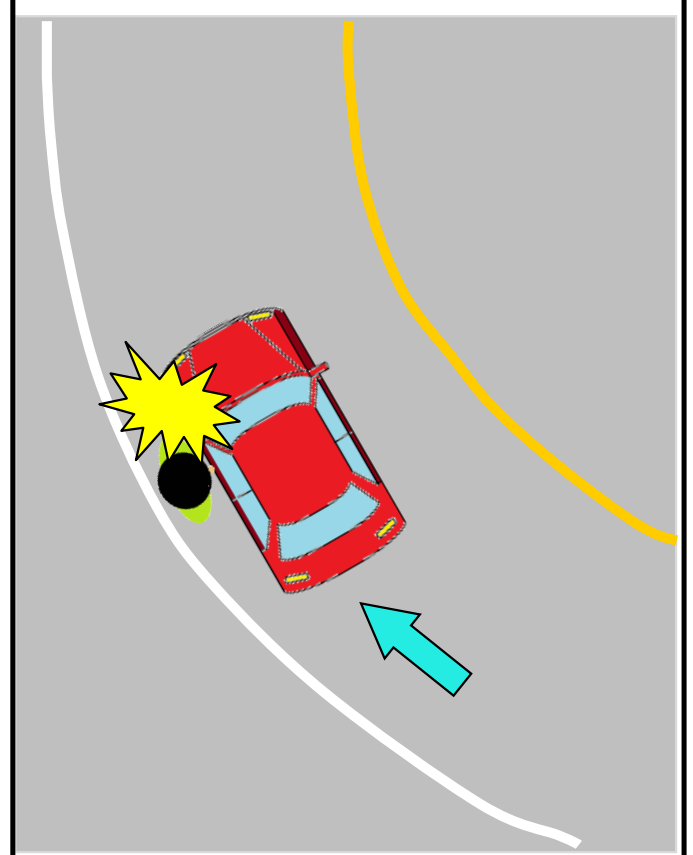

豊田警察署管内（本年5件目）

交通死亡事故発生速報

普通乗用車が防護壁に衝突！！
車外ステップに足をかけ、ルーフに
手をかけて乗車していた男性が落下し
て死亡！！

○認知日時

令和元年5月19日（日）
午後11時30分頃

○場 所

豊田市九久平町地内

○当事者

普通乗用車
×
防護壁等

現場のイメージ図

豊田警察署