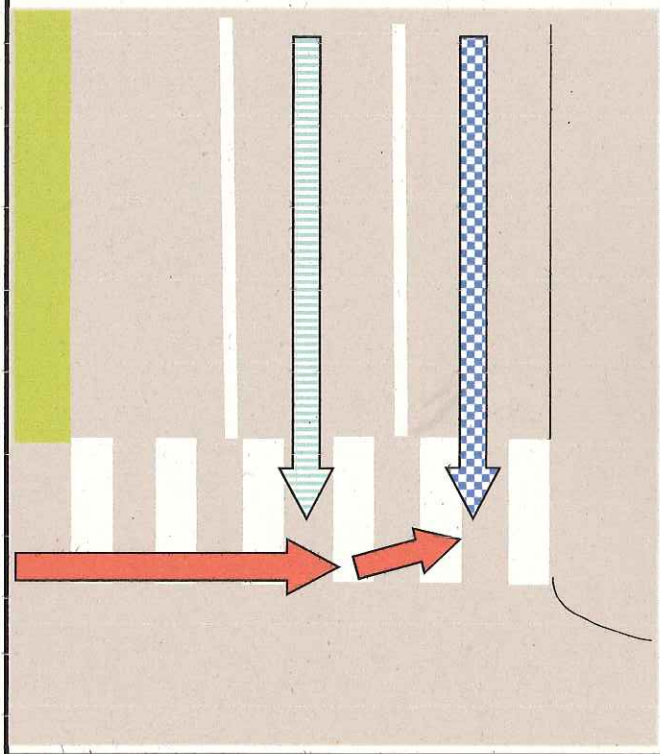

豊田警察署管内（本年6件目） 交通死亡事故発生速報

自転車(60代男性)が交差点に進入し、南進中の軽四乗用(40代女性)と衝突。道路に転倒した自転車の運転手を後続の軽四乗用(20代男性)が轢過し、自転車の運転手が死亡

○認知日時

令和元年6月15日(土)
午後11時30分頃

○場所

豊田市拳母町地内

○当事者

自転車

×

軽四乗用

×

軽四乗用

現場のイメージ図

事故防止のポイント

信号を守りましょう。

夜間はハイビームを活用し、危険の早期発見に努めましょう。