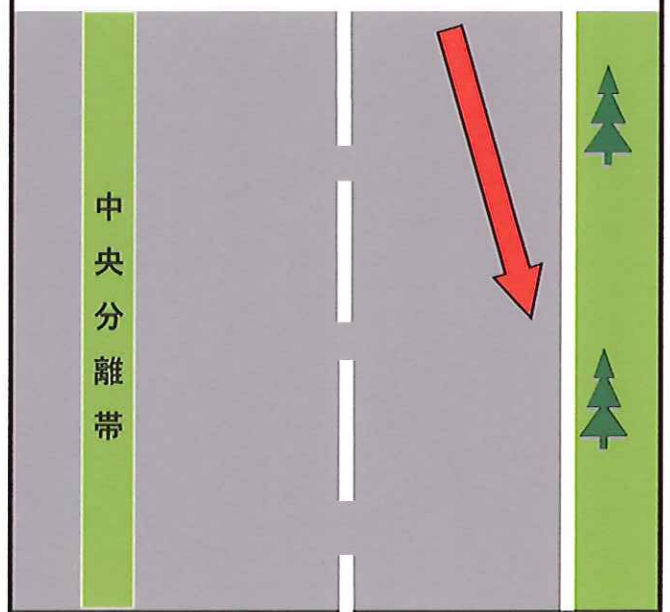

豊田警察署管内（本年1件目）

交通死亡事故発生速報

原付(60代男性)が片側2車線道路を進行中
単独転倒し、運転手が**死亡**！

○発生日時

令和2年1月26日(日)
午後2時30分頃

○場 所

豊田市五ヶ丘地内

○当事者

原付 →
×
街路樹

現場のイメージ図

事故防止のポイント

- 事故の衝撃を軽減するため、二輪車用プロテクターやエアバッグジャケットを着用しましょう。
- 速度を控え、安全運転を心がけましょう。

豊田警察署