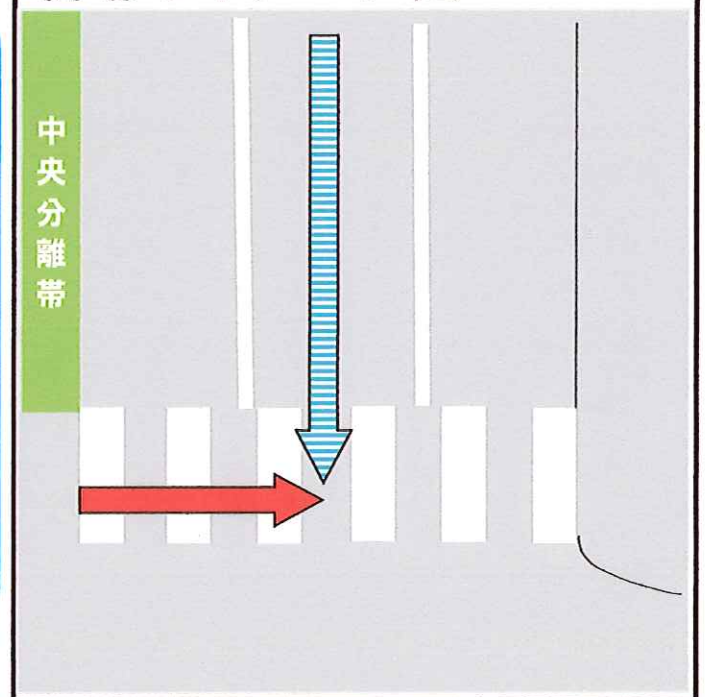

豊田警察署管内（本年4件目） 交通死亡事故発生速報

信号機のある横断歩道を歩行者（60代男性）が東進横断中、南進の普通乗用車（20代男性）と衝突。歩行者の男性が**死亡**！

○認知日時

令和2年2月24日（月）

午前1時15分頃

○場 所

豊田市久保町地内

○当事者

歩行者

×

普通乗用

現場のイメージ図

事故防止のポイント

- ・信号は必ず守りましょう。
- ・速度を控え、安全運転に努めましょう。
- ・夜間はハイビームを活用し、危険の早期発見に努めましょう。