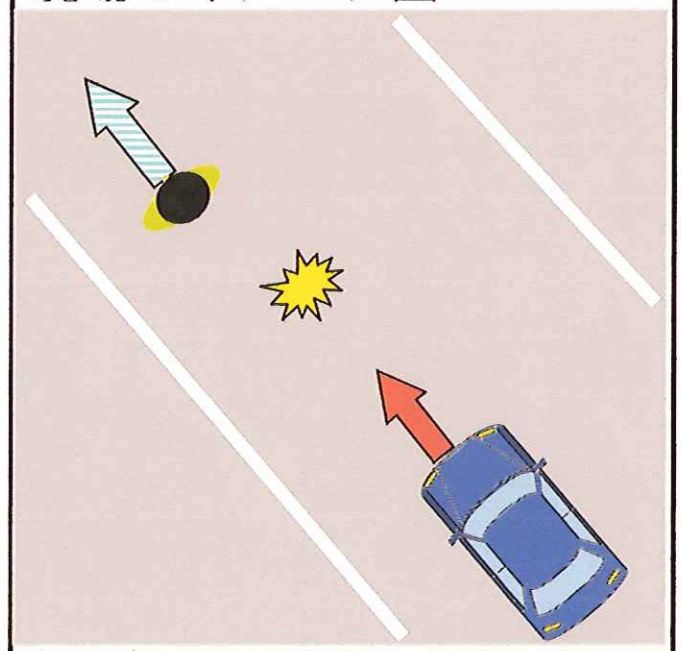

豊田警察署管内（本年7件目）
交通死亡事故発生速報

道路を西進の歩行者（80代男性）に後方から
西進の普通乗用車（40代男性）が衝突。
歩行者の男性が**死亡**！

○認知日時

令和2年5月1日（金）
午後5時10分頃

○場 所

豊田市野見町地内

○当事者

歩行者 →
×
普通乗用 →

現場のイメージ図

事故防止のポイント

- ・上り坂は、進路前方の状況が見えづらいことがあるため、慎重な運転をしましょう。
- ・歩道がない道路では、歩行者は道路の右側を歩き、危険の早期発見に努めましょう。

豊田警察署