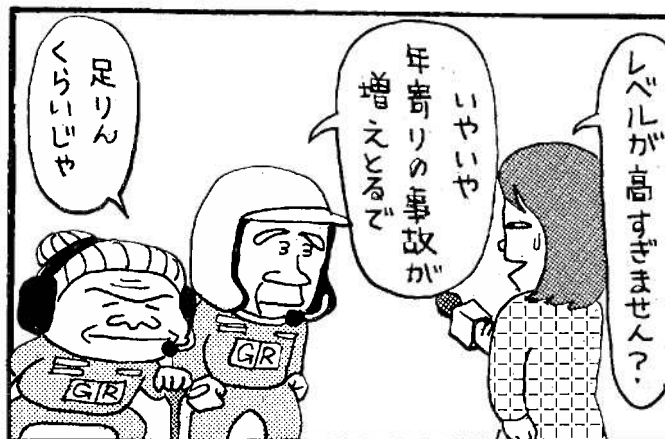

それ
いけ!

安全君

by K太

ダイヤモンドを見たら徐行しよう!

それ いけ! 安全君 by K太

雨の日はスリップや視界不良に気をつけましょう!

それ
いけ!

安全君

by K太

二輪車の事故に気を付けましょう！

それ いけ! 安全君 by K太

来年こそWRCを豊田市で!

それ
いけ!

安全君

by K太

橋の上やトンネル出入口はとくに注意しましょう!