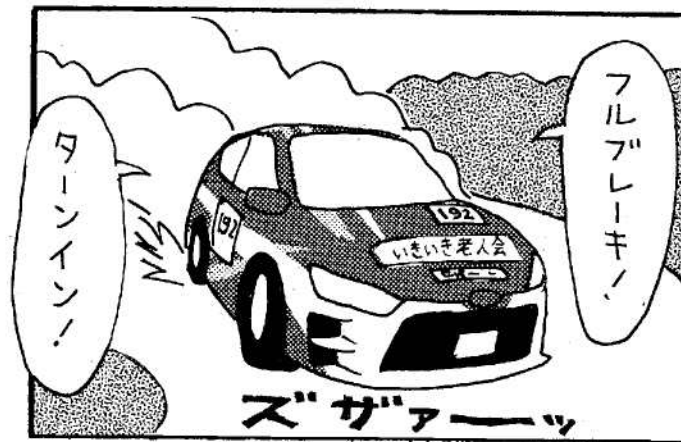

それ
いけ!

安全君

by K太

ダイヤモンドを見たら徐行しよう!

それ いけ! 安全君 by K太

雨の日はスリップや視界不良に気をつけましょう!

それ
いけ!

安全君

by K太

二輪車の事故に気を付けましょう！

それ いけ! 安全君 by K太

来年こそWRCを豊田市で!

それ
いけ!

安全君

by K太

橋の上やトンネル出入口はとくに注意しましょう!