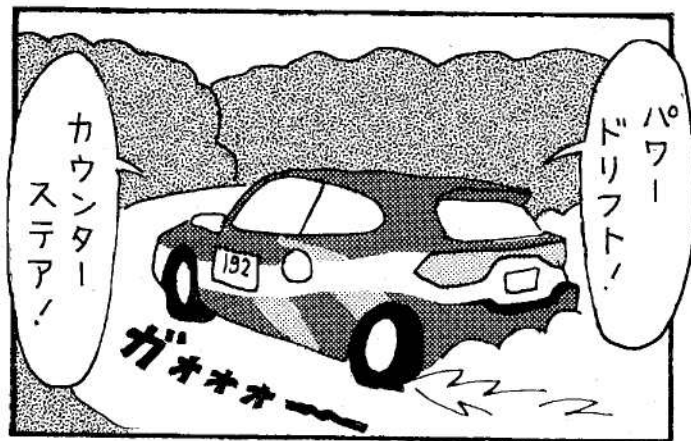

それ
いけ!

安全君

by K太

ダイヤモンドを見たら徐行しよう!

それ いけ! 安全君 by K太

雨の日はスリップや視界不良に気をつけましょう!

それ
いけ!

安全君

by K太

二輪車の事故に気を付けましょう！

それ いけ! 安全君 by K太

来年こそWRCを豊田市で!

それ
いけ!

安全君

by K太

橋の上やトンネル出入口はとくに注意しましょう!