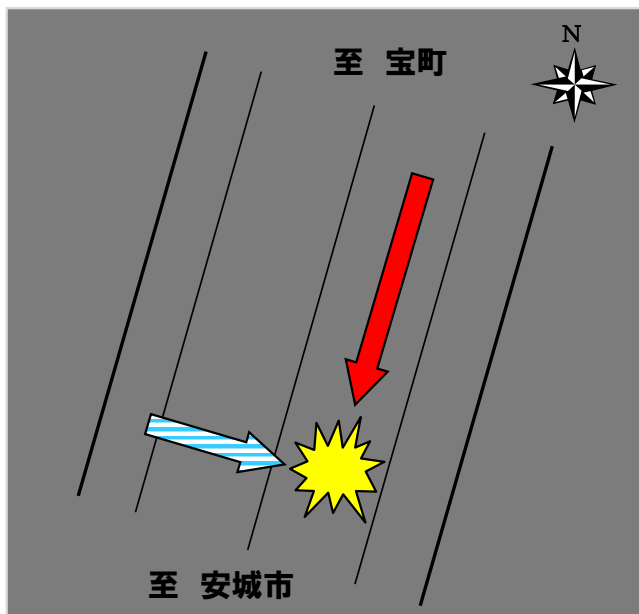

# 豊田警察署管内（本年5件目） 交通死亡事故発生速報

軽自動車（30歳代男性）が県道を南進中、道路を横断する高齢者2名（80歳代男女）と衝突。高齢者1名が**死亡!!**

○発生日時

令和4年10月27日（木）  
午後5時25分頃

○場所

豊田市若林東町地内  
（県道豊田一色線）

○当事者

軽自動車

×

高齢者 2名

現場のイメージ図

## 事故防止のポイント

○**速度を控えた運転**をしましょう。

○道路を横断する歩行者等がないか、**よく確認**しましょう。

○歩行者は、**明るい服装**を心掛け、道路横断時は**横断歩道等**を利用しましょう。

豊田警察署