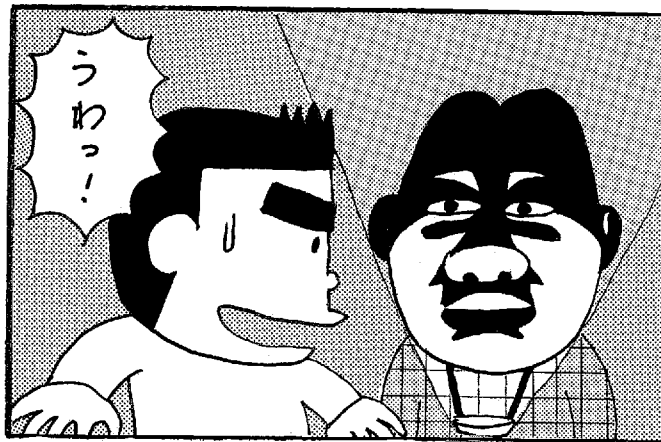

それ  
いけ!

# 安全君

by K太

ゴーナナ  
夕方5時~7時は“魔の時間”です!  
明るい服装や反射材で存在をアピールしましょう。