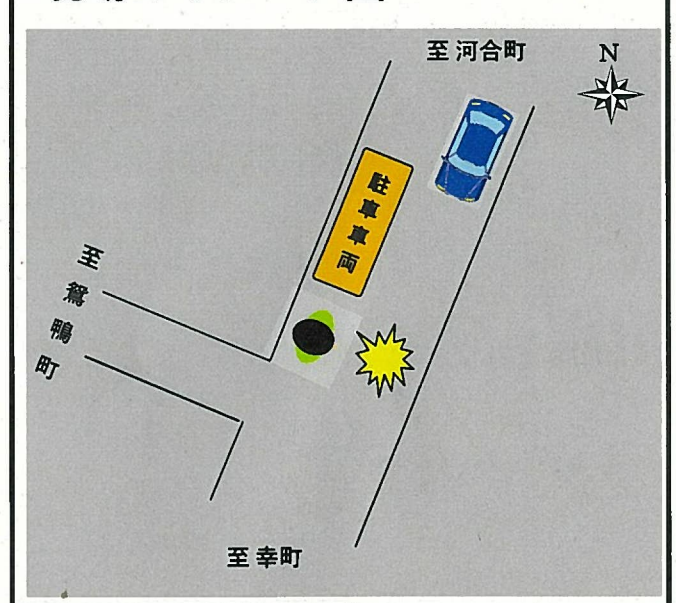

豊田警察署管内（本年2件目） 交通死亡事故発生速報

普通貨物自動車（50歳代男性）が市道を南進中、道路を横断する歩行者（50歳代男性）と衝突。歩行者が**死亡!!**

- 発生日時
令和5年4月28日（金）
午前10時50分頃
- 場 所
豊田市渡刈町地内
（市道）
- 当事者
普通貨物自動車 
×
歩行者 

現場のイメージ図

重要 POLICE 事故防止のポイント 重要 POLICE

- 速度を控えた運転**をしましょう。
- 道路を横断する歩行者等がないか、**よく確認**しましょう。
- 歩行者は、道路横断時は**左右の安全確認**をしましょう。

豊田警察署