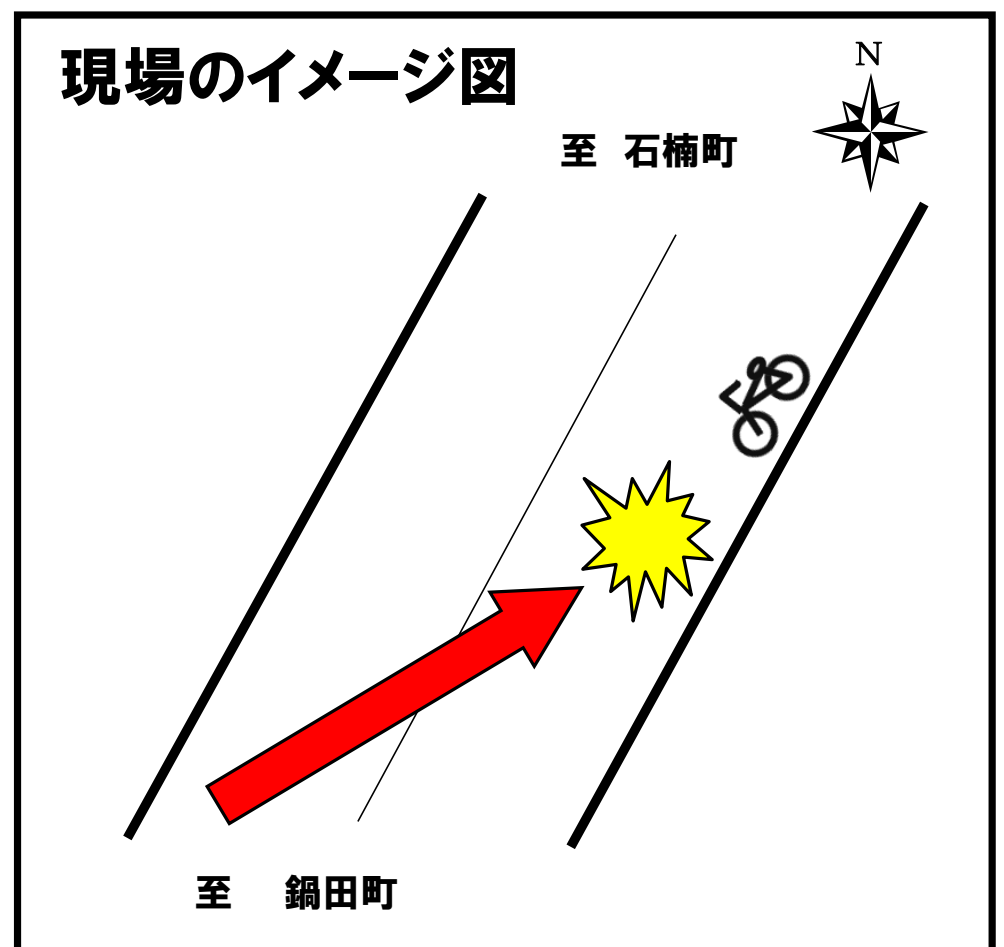

豊田警察署管内（本年6件目） 交通死亡事故発生速報

北進中の軽四乗用車（70歳代男性）と、自転車（70歳代男性）が衝突。

自転車の男性が**死亡!!**

○発生日時

令和4年11月17日（木）
午後1時35分頃

○場 所

豊田市王滝町地内
（主要地方道岡崎足助線）

○当事者

軽四乗用車
×
自転車

現場のイメージ図

事故防止のポイント

○運転中は**前方をよく確認して**進みましょう。

○体調不良時は、運転を控えましょう。

○自転車乗車時は、**ヘルメットを着用**しましょう。