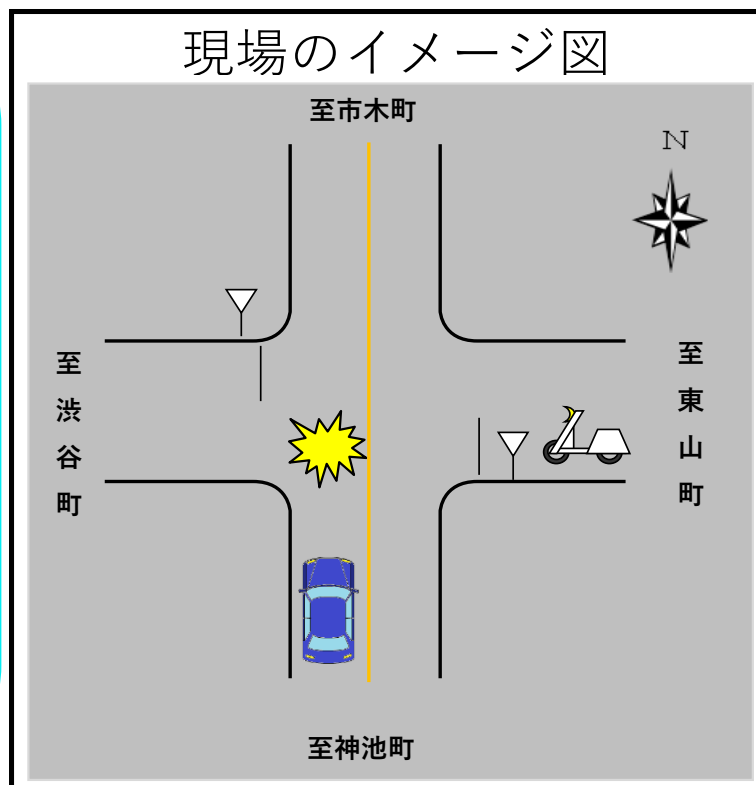

## 原付バイクと車が出合頭に衝突 原付バイクの20代男性が死亡！

### 現場のイメージ図