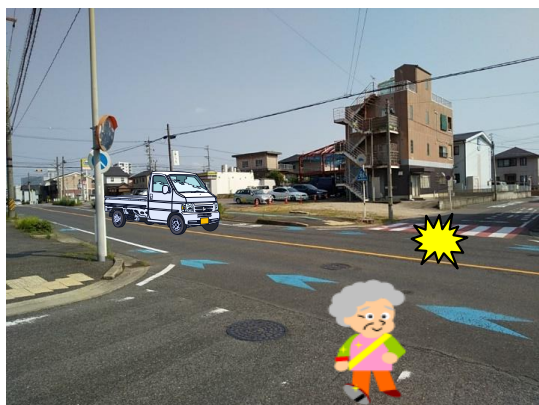

豊田警察署管内（本年5件目） 交通死亡事故発生速報

軽四貨物自動車（60歳代男性）が市道を西進中、
道路を横断する歩行者（80歳代女性）と衝突。
歩行者が**死亡!!**

○発生日時

令和5年6月19日（月）

午前11時50分頃

○場 所

豊田市山之手1丁目地内

現場の見通し写真

事故防止のポイント

○道路を横断する歩行者等がないか、**よく確認**しましょう。

○歩行者は、道路横断時は**左右の安全確認**をしましょう。

○慣れた道ほど、安全確認を徹底しましょう。

豊田警察署