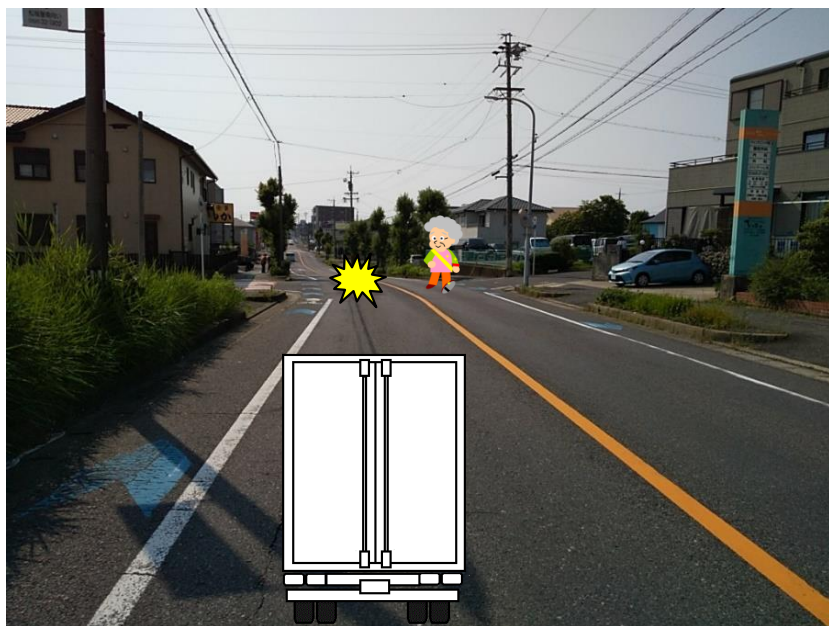

豊田警察署管内（本年5件目） 交通死亡事故発生速報

軽四貨物自動車（60歳代男性）が市道を西進中、
道路を横断する歩行者（80歳代女性）と衝突。
歩行者が**死亡!!**

○発生日時

令和5年6月19日（月）

午前11時50分頃

○場 所

豊田市山之手1丁目地内

現場の見通し写真

事故防止のポイント

○道路を横断する歩行者等がないか、**よく確認**しましょう。

○歩行者は、道路横断時は**左右の安全確認**をしましょう。

○慣れた道ほど、安全確認を徹底しましょう。

豊田警察署