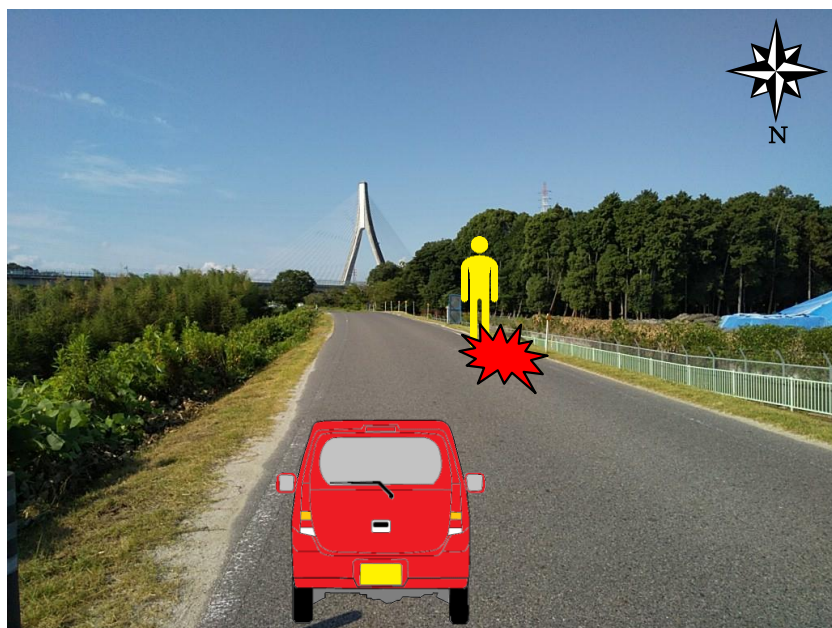

# 豊田警察署管内（本年6件目） 交通死亡事故発生速報

軽四乗用自動車（20歳代男性）が市道を南進中、  
道路を歩いていた歩行者（70歳代男性）と衝突し、  
歩行者が**死亡!!**

○発生日時

令和5年7月28日（金）  
午前4時20分頃

○場 所

豊田市今町4丁目地内

現場の見通し写真

## 事故防止のポイント

○運転手は、**交通量の少ない時間帯**でも、**前をよく見て運転**しましょう。

○歩行者は、**反射材を身に付ける等明るい服装**を**心掛け**、**自動車の動きに注意**しましょう。

○慣れた道ほど、**安全確認を徹底**しましょう。

豊田警察署