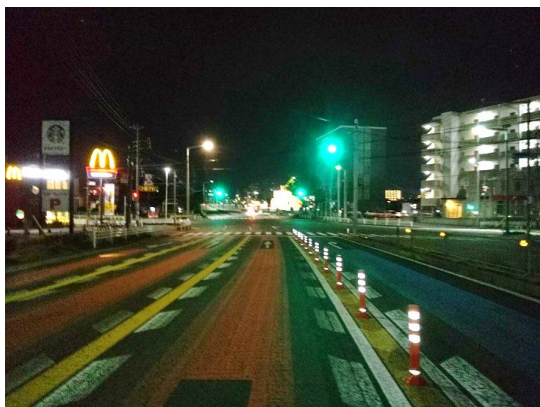

豊田警察署管内（本年7件目） 交通死亡事故発生速報

軽四乗用自動車（40歳代男性）が主要地方道道を右折する際、対向から直進してきた大型自動二輪車（30歳代男性）と衝突し、大型二輪車が**死亡!!**

○発生日時

令和5年8月12日（土）

午後10時35分頃

○場 所

豊田市土橋町1丁目地内

現場の見通し写真

大型自動二輪からの見通し

事故防止のポイント

- 右折する際は、**対向車両の有無を確実に確認**しましょう。
- 特に、二輪車は、**実際より遠くに見える**ことがあります。**注意**しましょう。
- 二輪車は、**相手から見えていないかもしれない運転（相手の動静を注視）**をしましょう。

豊田警察署