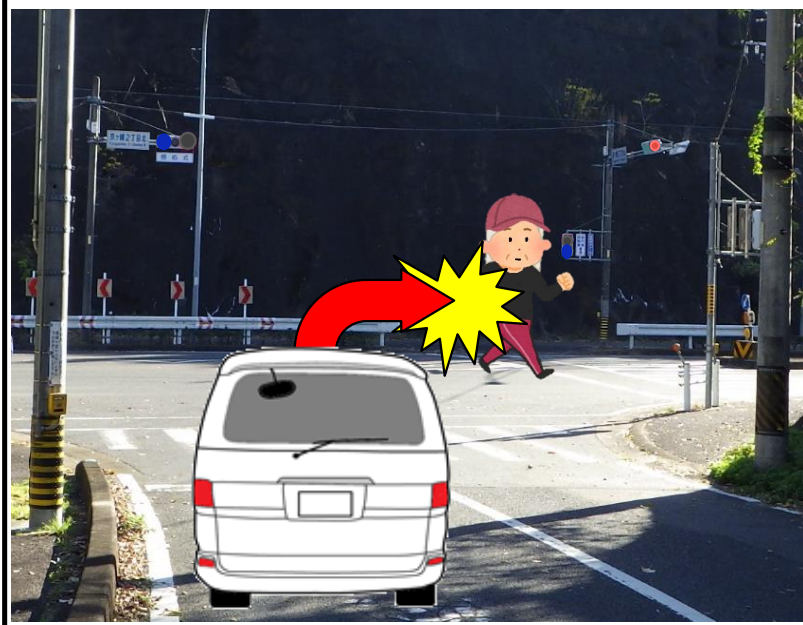

豊田警察署管内（令和6年6件目） 交通死亡事故発生速報

普通貨物自動車（50歳代男性）が、交差点を東進右折する際、横断歩道横断中の歩行者（70歳代女性）と衝突し、歩行者が**死亡!!**

○発生日時

令和6年12月4日（水）

午前6時45分頃

○場 所

豊田市京ヶ峰2丁目地内

現場の見通し写真

歩行者からの見通し写真

事故防止のポイント

○ドライバーの方は横断歩道の手前では、減速するなどして、**歩行者の有無を確認**しましょう。

○ドライバーの方は歩行者が見えにくい場合は、**横断歩道の手前で停止できる速度**で進みましょう。

○歩行者の方は道路を横断中も、**左右の安全確認**をして、横断しましょう。

豊田警察署